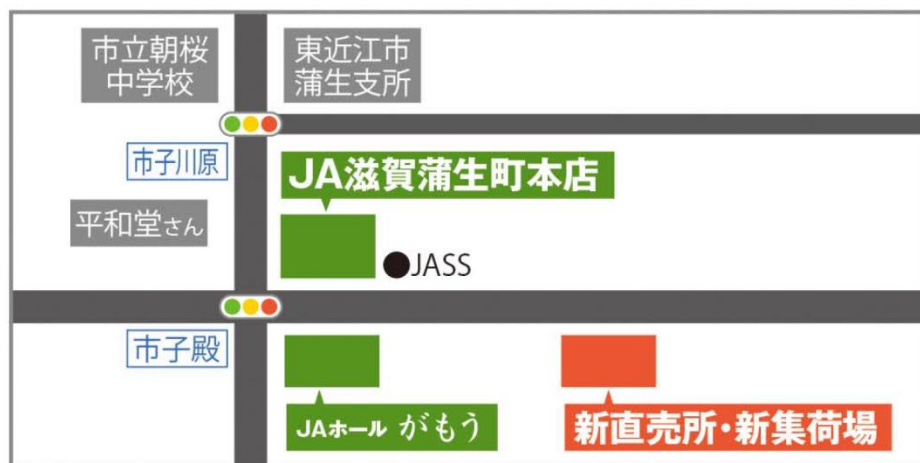

旬菜館さくら（JA直売所）移転のご案内

皆様には、ますます御健勝のこととお慶び申し上げます。平素は旬菜館さくらの運営に対しまして、格別のご高配を賜り、厚く御礼申し上げます。

さて、このたび旬菜館さくら（JA直売所）は4月7日に下記に移転することになりましたので謹んでご案内申し上げます。

これを機にJA職員、スタッフ一同さらに専心努力いたし、ご期待にお応えする決意でございますので今後とも皆様のご支援ご指導を賜りますようお願い申し上げます。

【現直売所の最終営業日は、3月29日（木）です。】

【移転先】

住所 〒529-1537 東近江市市子殿町 364-1

TEL 0748-55-8317

FAX 0748-55-8310

営業時間 9:30~13:00

休み 日曜、祝日

新直売所の内覧会 4月7日（土）・8日（日）

（4月9日（月）から通常営業いたします。）

【お問合せ先】

JA滋賀蒲生町 営農販売課 0748-55-1317